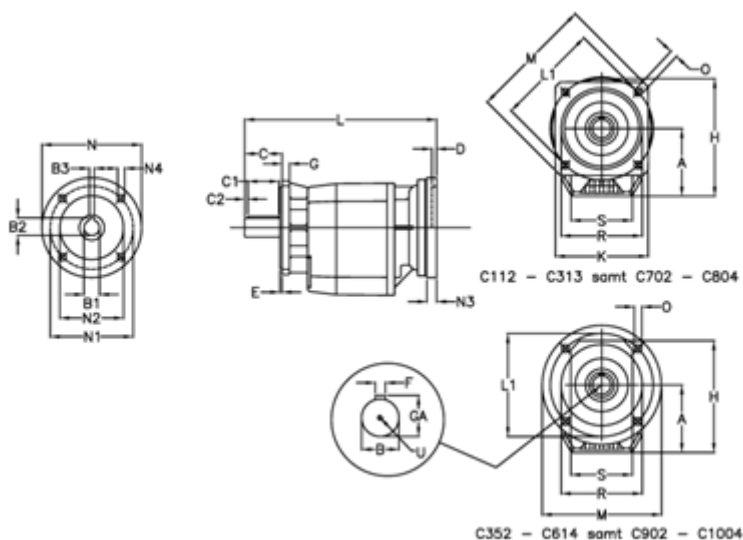

Varenummer: 40600723932430

Beskrivelse: Tandhjulsgear C703F-239,3-P80B5

## Mål

A = 208.0	D = 4.0	L1 = 300	R = 262
B = 60	E = 5	M = 350	S = 250
B1 = 19	F = 18	N = 200	U = M20x42
B2 = 21.8	G = 17	N1 = 165	
B3 = 6	GA = 64.0	N2 = 130	
C = 120	H = 358.0	N3 = 0	
C1 = 90	K = 300	N4 = M10x12	
C2 = 15	L = 473.0	O = 18.0	